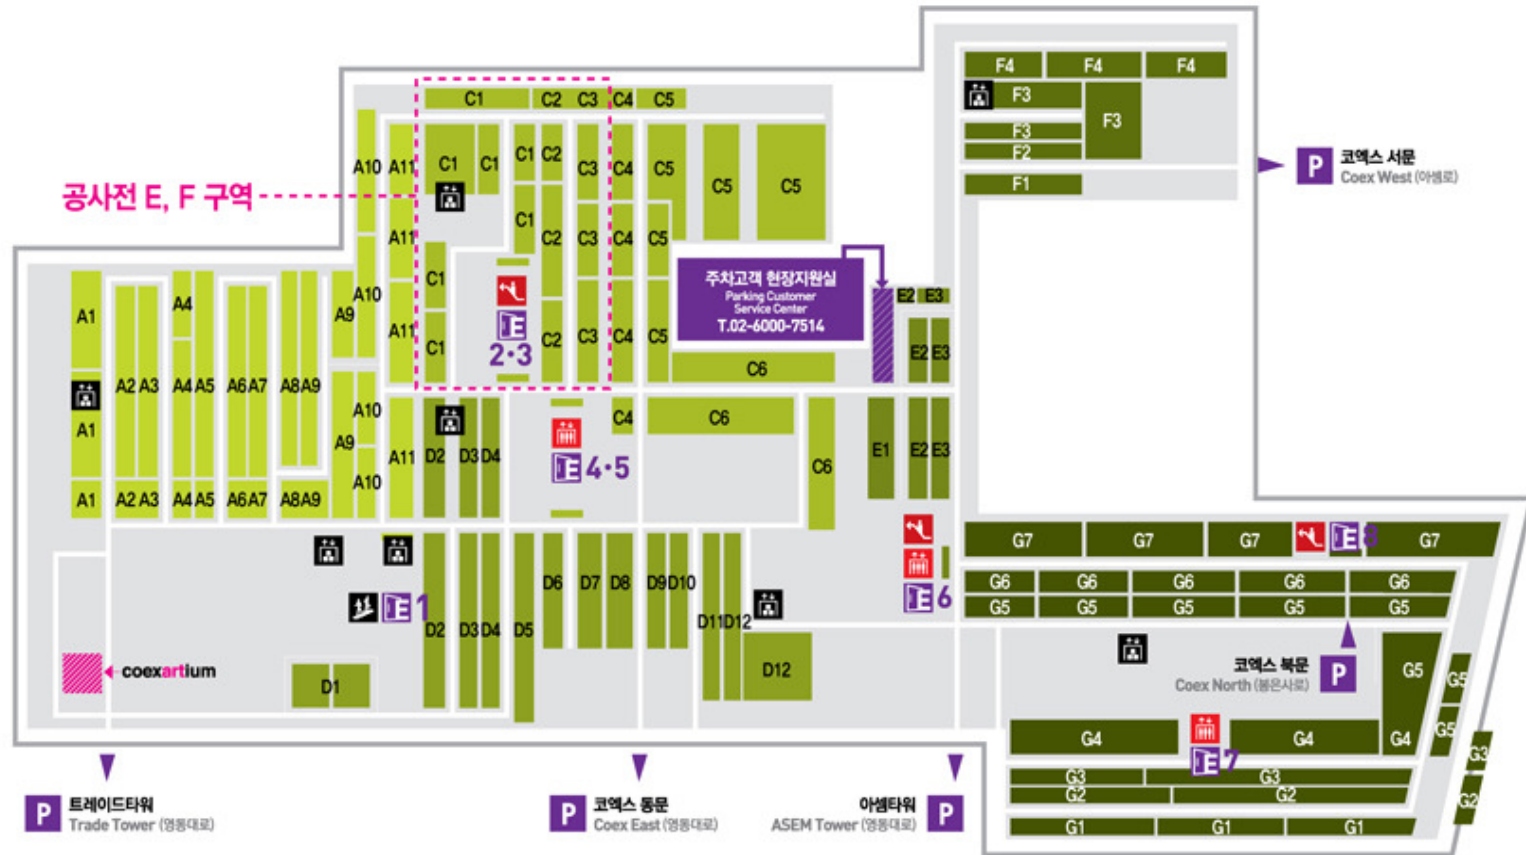

P

카지노

코엑스 인터컨티넨탈 호텔

로딩덕

Hall A & Hall C

Hall B & Hall D

오디토리움
컨퍼런스룸 (북) 201-211
그랜드볼룸

그랜드 인터컨티넨탈 호텔

P

P

P

삼성역(2호선)

5

6

대치동 방면

영동대교 방면

잠실역 방면

트레이드 타워

코엑스 동문

영동대교

아셈타워

- 전문전시장
- 회의실

B2

Parking B2
지하 2층 주차장

주 사용공간 E, F 구역이 C1, C2, C3로 변경되었습니다.

B3

Parking B3
지하 3층 주차장

B4

Parking B4
지하 4층 주차장

RF

Parking RF
옥상 주차장 | 출입구 Entrance 19

코엑스 서문
Coex West (아셈로)